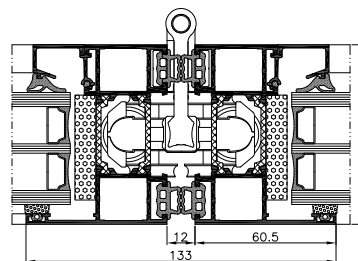

▪ *Un contact mai bun cu mediul înconjurător*

▪ *Excelentă izolare termică*

FUNCȚIONALITATE ȘI ESTETICĂ MB-86 FOLD LINE

- profile din aluminiu durabil, cu trei camere, cu o adâncime constructivă de 86 mm, și 77 mm pentru cercevea
- profile dotate cu rupere de punte termică (24 mm lățime pentru toc și 34 mm lățime ramă pentru cercevea), oferă performanțe excelente de izolare termică
- feronerie dedicată ușilor armonice MB-86 asigură funcționarea confortabilă a ușilor cu o greutate maximă de până la 120 kg/canat
- posibilitatea construcțiilor cu dimensiuni maxime de gabarit cu înălțimea de 2,7 m și o lățime de 1,2 m
- soluții variate pentru prag : varianta cu prag clasic sau varianta cu prag îngust
- pachet de sticlă începând de la 14 până la 61,5 mm, cu posibilitatea utilizării de sticlă float, laminată sau antiefracție, mai eficientă în ceea ce privește izolarea fonică / rezistența la efracție
- 2 variante de construcție, cu performanțe diferite de izolare termică: Varianta de bază ST (cu o cameră centrală în interiorul profilelor) și varianta superior izolatoare HI (cu inserții din polietilena în ruperea de punte termică și în interiorul camerelor izolatoare)
- compatibilitatea sporită a construcțiilor bazate pe sistemul MB-86 FOLD LINE cu sistemul de ferestre și uși ALUPROF MB-86: profilele se cuplează similar
- accesoriile sunt aceleași pentru ambele sisteme

Ușă-secțiune

Sețiune transversală toc-cercevea

Ușă- secțiune deschidere interioară

Ușă -secțiune cu toc îngropat