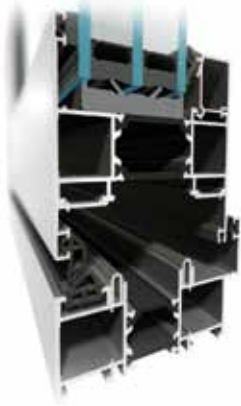

Cu parametrii tehnici excelenți, **MB-86 FOLD LINE** este o soluție foarte practică care permite construcția ușilor de mari dimensiuni. Ușile pliante pot fi deschise atât spre exterior cât și spre interior. Este un produs modern, conceput pentru a satisface cele mai înalte cerințe ale utilizatorilor, arhitecților și constructorilor.

▪ *Un contact mai bun cu mediul înconjurător*

▪ *Excelentă izolare termică*

FUNCȚIONALITATE ȘI ESTETICĂ MB-86 FOLD LINE

- profile din aluminiu durabil, cu trei camere, cu o adâncime constructivă de 86 mm, și 77 mm pentru cercevea
- profile dotate cu rupere de punte termică (24 mm lățime pentru toc și 34 mm lățime ramă pentru cercevea), oferă performanțe excelente de izolare termică
- feronerie dedicată ușilor armonice MB-86 asigură funcționarea confortabilă a ușilor cu o greutate maximă de până la 120 kg/canat
- posibilitatea construcțiilor cu dimensiuni maxime de gabarit cu înălțimea de 2,7 m și o lățime de 1,2 m
- soluții variate pentru prag : varianta cu prag clasic sau varianta cu prag îngust
- pachet de sticlă începând de la 14 până la 61,5 mm, cu posibilitatea utilizării de sticlă float, laminată sau antiefracție, mai eficientă în ceea ce privește izolarea fonică / rezistența la efracție
- 2 variante de construcție, cu performanțe diferite de izolare termică: Varianta de bază ST (cu o cameră centrală în interiorul profilelor) și varianta superior izolatoare HI (cu inserții din polietilena în ruperea de punte termică și în interiorul camerelor izolatoare)
- compatibilitatea sporită a construcțiilor bazate pe sistemul MB-86 FOLD LINE cu sistemul de ferestre și uși ALUPROF MB-86: profilele se cuplează similar
- accesoriile sunt aceleași pentru ambele sisteme