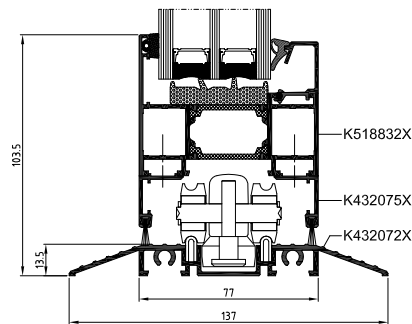

▪ *Un contact mai bun cu mediul înconjurător*

▪ *Excelentă izolare termică*

FUNCȚIONALITATE ȘI ESTETICĂ MB-86 FOLD LINE

- profile din aluminiu durabil, cu trei camere, cu o adâncime constructivă de 86 mm, și 77 mm pentru cercevea
- profile dotate cu rupere de punte termică (24 mm lățime pentru toc și 34 mm lățime ramă pentru cercevea), oferă performanțe excelente de izolare termică
- feronerie dedicată ușilor armonice MB-86 asigură funcționarea confortabilă a ușilor cu o greutate maximă de până la 120 kg/canat
- posibilitatea construcțiilor cu dimensiuni maxime de gabarit cu înălțimea de 2,7 m și o lățime de 1,2 m
- soluții variate pentru prag : varianta cu prag clasic sau varianta cu prag îngust
- pachet de sticlă începând de la 14 până la 61,5 mm, cu posibilitatea utilizării de sticlă float, laminată sau antiefracție, mai eficientă în ceea ce privește izolarea fonică / rezistența la efracție
- 2 variante de construcție, cu performanțe diferite de izolare termică: Varianta de bază ST (cu o cameră centrală în interiorul profilelor) și varianta superior izolatoare HI (cu inserții din polietilena în ruperea de punte termică și în interiorul camerelor izolatoare)
- compatibilitatea sporită a construcțiilor bazate pe sistemul MB-86 FOLD LINE cu sistemul de ferestre și uși ALUPROF MB-86: profilele se cuplează similar
- accesoriile sunt aceleași pentru ambele sisteme

Ușă-secțiune

Sețiune transversală toc-cercevea

Ușă- secțiune deschidere interioară

Ușă -secțiune cu toc îngropat