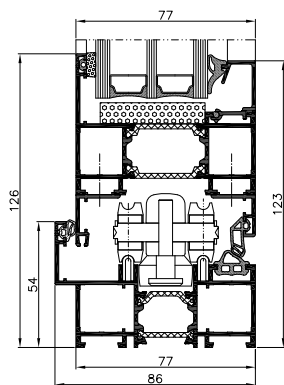

▪ *Un contact mai bun cu mediul înconjurător*

▪ *Excelentă izolare termică*

FUNCȚIONALITATE ȘI ESTETICĂ MB-86 FOLD LINE

- profile din aluminiu durabil, cu trei camere, cu o adâncime constructivă de 86 mm, și 77 mm pentru cercevea
- profile dotate cu rupere de punte termică (24 mm lățime pentru toc și 34 mm lățime ramă pentru cercevea), oferă performanțe excelente de izolare termică
- feronerie dedicată ușilor armonice MB-86 asigură funcționarea confortabilă a ușilor cu o greutate maximă de până la 120 kg/canat
- posibilitatea construcțiilor cu dimensiuni maxime de gabarit cu înălțimea de 2,7 m și o lățime de 1,2 m
- soluții variate pentru prag : varianta cu prag clasic sau varianta cu prag îngust
- pachet de sticlă începând de la 14 până la 61,5 mm, cu posibilitatea utilizării de sticlă float, laminată sau antiefracție, mai eficientă în ceea ce privește izolarea fonică / rezistența la efracție
- 2 variante de construcție, cu performanțe diferite de izolare termică: Varianta de bază ST (cu o cameră centrală în interiorul profilelor) și varianta superior izolatoare HI (cu inserții din polietilena în ruperea de punte termică și în interiorul camerelor izolatoare)
- compatibilitatea sporită a construcțiilor bazate pe sistemul MB-86 FOLD LINE cu sistemul de ferestre și uși ALUPROF MB-86: profilele se cuplează similar
- accesoriile sunt aceleași pentru ambele sisteme

Ușă-secțiune

Sețiune transversală toc-cercevea

Ușă- secțiune deschidere interioară

Ușă -secțiune cu toc îngropat