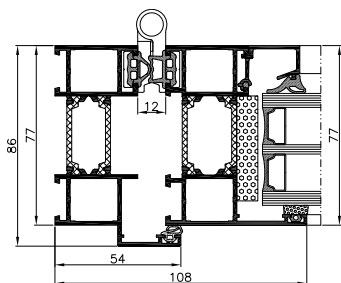

▪ *Un contact mai bun cu mediul înconjurător*

▪ *Excelentă izolare termică*

FUNCȚIONALITATE ȘI ESTETICĂ MB-86 FOLD LINE

- profile din aluminiu durabil, cu trei camere, cu o adâncime constructivă de 86 mm, și 77 mm pentru cercevea
- profile dotate cu rupere de punte termică (24 mm lățime pentru toc și 34 mm lățime ramă pentru cercevea), oferă performanțe excelente de izolare termică
- feronerie dedicată ușilor armonice MB-86 asigură funcționarea confortabilă a ușilor cu o greutate maximă de până la 120 kg/canat
- posibilitatea construcțiilor cu dimensiuni maxime de gabarit cu înălțimea de 2,7 m și o lățime de 1,2 m
- soluții variate pentru prag : varianta cu prag clasic sau varianta cu prag îngust
- pachet de sticlă începând de la 14 până la 61,5 mm, cu posibilitatea utilizării de sticlă float, laminată sau antiefracție, mai eficientă în ceea ce privește izolarea fonică / rezistența la efracție
- 2 variante de construcție, cu performanțe diferite de izolare termică: Varianta de bază ST (cu o cameră centrală în interiorul profilelor) și varianta superior izolatoare HI (cu inserții din polietilena în ruperea de punte termică și în interiorul camerelor izolatoare)
- compatibilitatea sporită a construcțiilor bazate pe sistemul MB-86 FOLD LINE cu sistemul de ferestre și uși ALUPROF MB-86: profilele se cuplează similar
- accesoriile sunt aceleași pentru ambele sisteme

Ușă-secțiune

Sețiune transversală toc-cercevea

Ușă- secțiune deschidere interioară

Ușă -secțiune cu toc îngropat