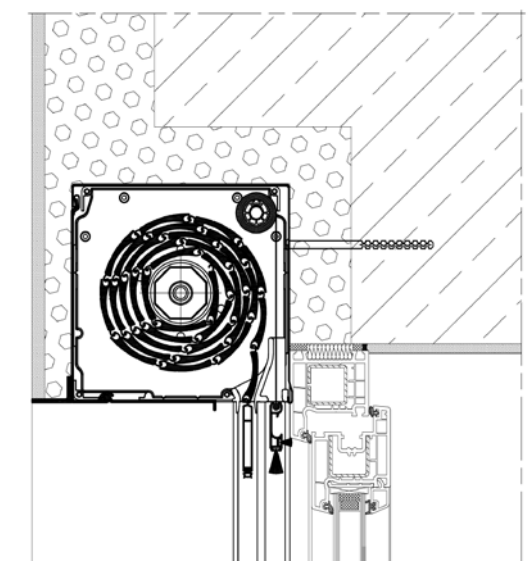

EXEMPLE DE INSTALARE

rulu – SP