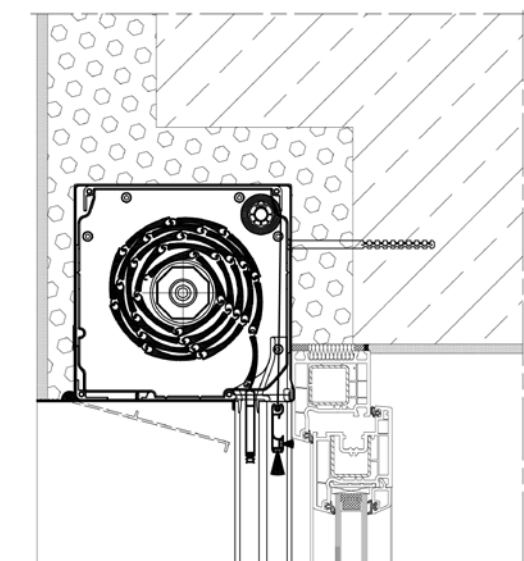

rulu – SP-E

Confortul operatorului

Controlul rulourilor se poate face manual sau printr-un motor electric conectat la un sistem de control, permițând utilizarea lor confortabilă. În oferta noastră există, de asemenea, un sistem inteligent de control, care permite controlul rulourilor din orice loc, folosind un smartphone, o tabletă, sau un calculator.

Design și utilitate

Cu sistemul încadrat, noi oferim, de asemenea, o versiune cu plasa inclusă împotriva insectelor, care oferă utilizatorului său o protecție eficientă împotriva insectelor, menținând în același timp fluxul de lumină și aer curat spre interior. În plus, construcția modernă a carcasei în sistem SP și SP-E vă permite să efectuați întreținerea și lucrările de reparații la elementele mecanice ale ruloului fără a perturba intimitatea casei.

Gama de culori

Datorită gamei largi de culori, rulourile constituie un excelent element decorativ, potrivit cu aspectul clădirii. Fabricate din foi de aluminiu de înaltă calitate componentele sistemelor sunt caracterizate printr-o rezistență ridicată la abraziune și la intemperii.

Profile

PT 37 | PT 52 | PA 37 | PA 39 | PA 40 | PA 43 | PA 45 | PA 52 | PA 55
PE 41 | PE 55 | PEK 52 | PEKP 52