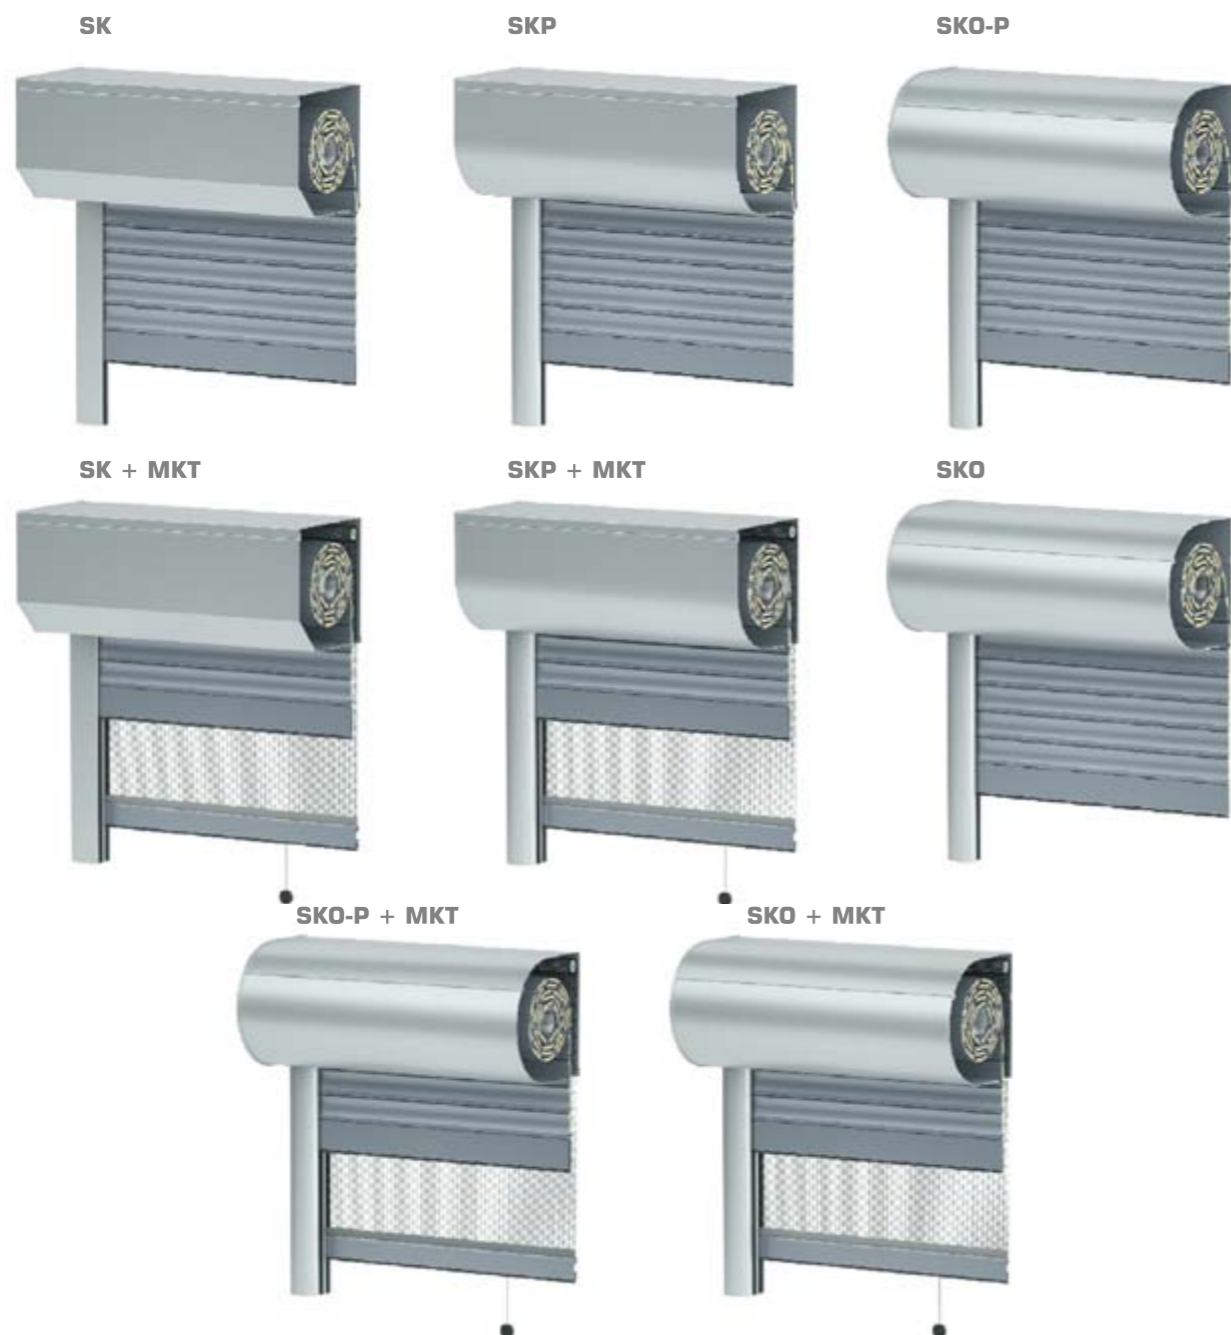

CASETE PENTRU RULOU