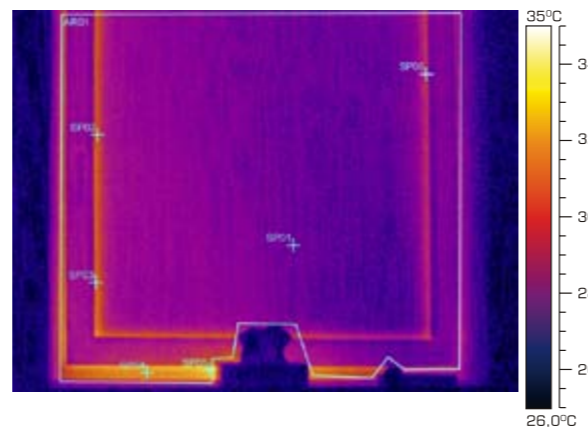

Reduceți fluxul de căldură în timpul verii

SK SKP SKO-P SKO

SISTEME APLICATE DE RULOURI EXTERIOARE DIN ALUMINIU

- costuri reduse cu încălzirea pe timp de iarnă
- utilizare pentru orice tip de construcție
- element decorativ ideal

■ Sistemele aplicate de rulouri exterioare din aluminiu sunt concepute pentru montare la construcțiile deja existente. Datorită gamei cromatice largi, acestea sunt un element decorativ ideal care poate fi adaptat la orice tip de design al clădirii.

■ Elementele din foaie de aluminiu de înaltă calitate sunt mai rezistente la abraziune și intemperii. O bună configurare a rulourilor, precum și alegerea materialelor potrivite, vă protejează de privirile nedorite ale curioșilor.

■ În plus, aceste sisteme de rulouri contribuie la izolarea fonică și termică a clădirii, ceea ce permite atât o reducere consistentă a cheltuielilor cu încălzirea în sezonul rece, dar și răcoare la interior în sezonul cald. Utilizarea sistemului individual de plase Mosquito oferă un plus de protecție împotriva insectelor, fără a obstrucționa pătrunderea luminii naturale și a aerului.