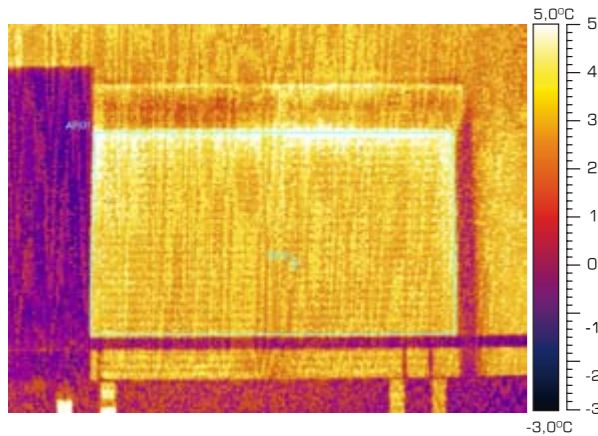

Rulourile exterioare vs. bilanțul energetic al clădirii

■ Știați că:

În timpul iernii, ferestrele și ușile contribuie la o pierdere cu 25% a căldurii, iar în timpul verii în proporție de 80% absorb lumina soarelui?

Pentru a economisi energie în timpul iernii și pentru a evita încălzirea excesivă a camerelor vara, utilizarea rulourilor exterioare din aluminiu ALUPROF este cea mai bună soluție. Rulourile exterioare Aluprof permit o reducere a cheltuielilor cu energia pentru întregul an chiar și cu până la 10%.

Datorită rulourilor exterioare Aluprof:

Obțineți o mai bună izolare în timpul iernii