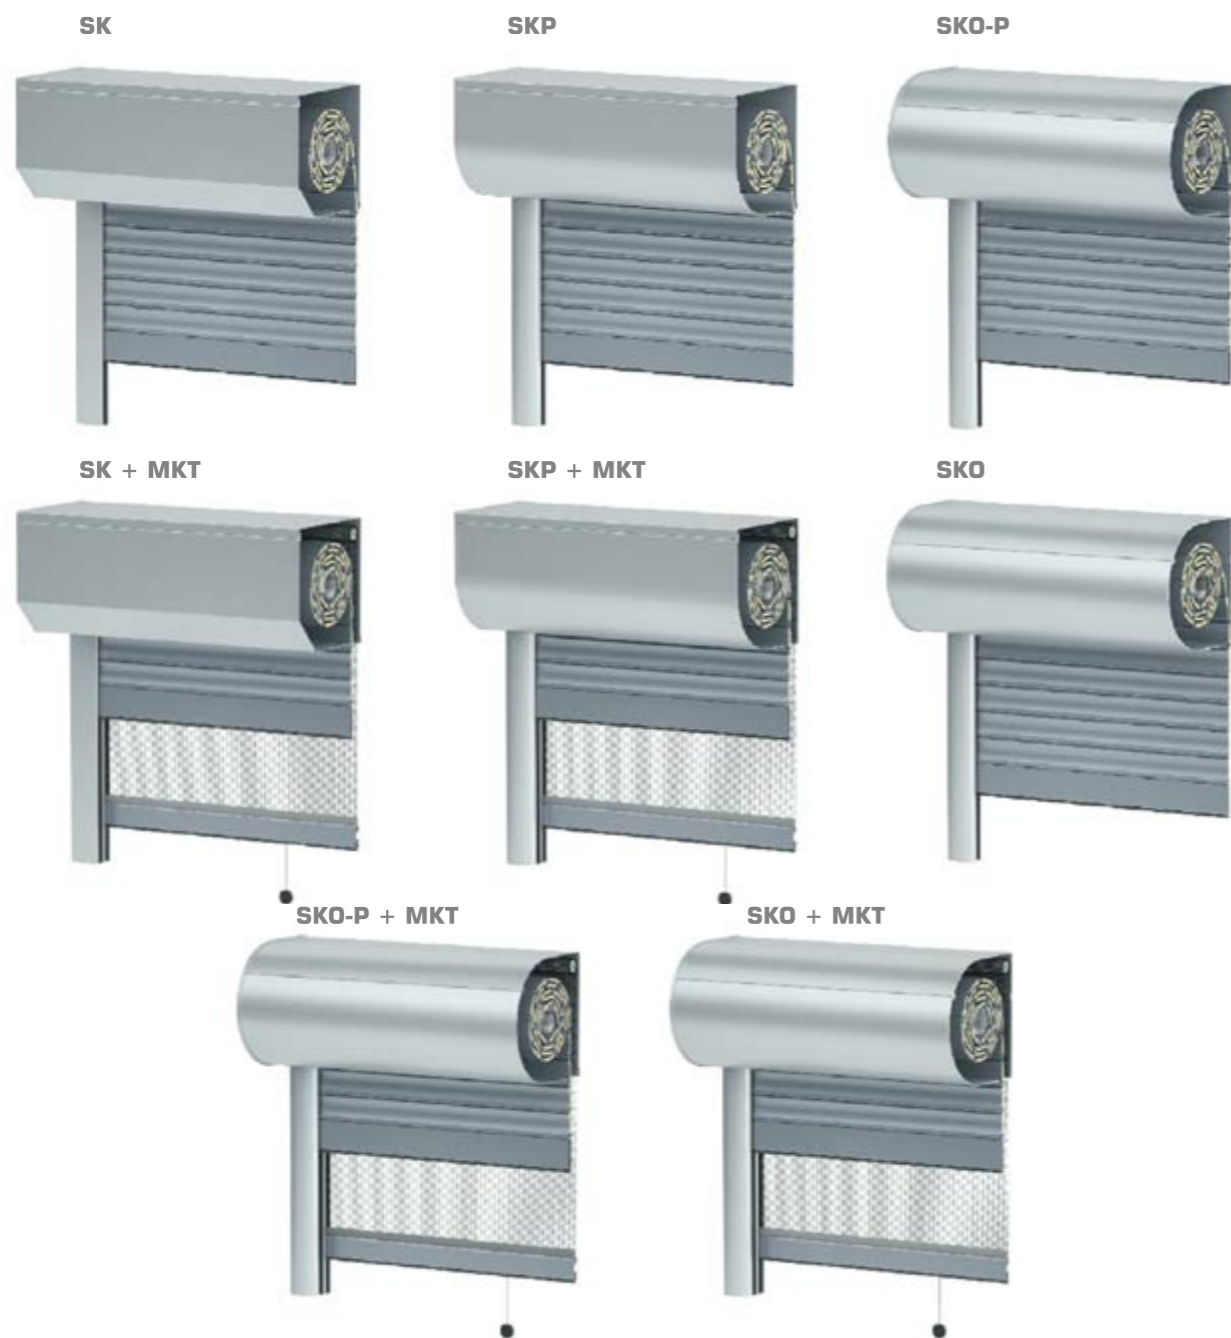

CASETE PENTRU RULOU