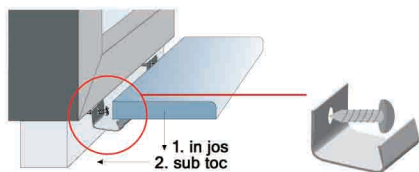

Cleme de montaj (inclusiv suruburi de fixare)

- Se fixeaza pe profilul de asezare al tocului de fereastră
- Elimina eventualele operatii de impanare
- Se folosesc 3 bucati pe metru liniar

Adeziv poliuretanic HELOPAL Kleber si Spuma poliuretanică cu expansiune redusă HELOPAL Montaje Schaum

- Sunt special adaptate pentru glafurile din marmura compozita.