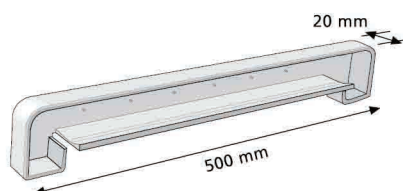

helopal
PURITAMO

Marmura compozita cu rebord de 2.5 cm, pentru interior si exterior

Dimensiuni:

- Lungime: pana la 360 cm
- Lățime: pana la 60 cm
- Grosime: 1.7 cm
- Rebord: 2.5 cm

Material:

- Marmura compozita (protejata cu folie de plastic)

Proprietatile materialului:

- Rezistență la compresiune până la 104 N/mm²
- Rezistență la tracțiune din încovoiere 34 N/mm²
- Interval termic de utilizare de la -40° C până la +80° C
- Capacitatea de absorbție a apei sub 0.23%
- Densitate brută 2082 kg/m³
- Conductabilitate termică 0.373 W/mK

Rozete de montaj (inclusiv suruburi de fixare)

- Se fixeaza cu suruburi pe partea glafului care se aseaza pe mortar.
- Asigura o conexiune permanenta intre pervazul ferestrei și patul de mortar.
- Se folosesc 3 bucati pe metru liniar.